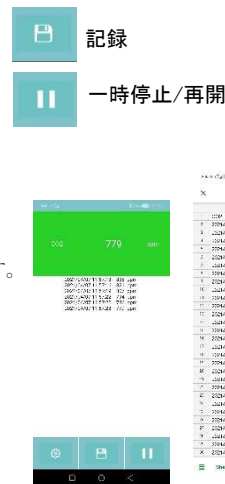

TaKaRa 宝産商株式会社

電子機器事業部

〒391-0011 茅野市玉川4558-1
TEL: 0266-72-5491
FAX: 0266-72-0683

東京事務所

〒160-0023 東京都新宿区西新宿7-1-7
TEL: 03-5338-7721
FAX: 03-5338-7731

お問合せ/カタログ請求

TEL: 050-7129-3525 / 070-5579-7883
mail: picologger@i.gmob.jp
Web: <http://www.takaraco.com/>

警告

●本製品は一般産業用設備の温度その他物理量を制御する目的で設計されております。
(人命に重大な影響を及ぼすような制御対象にはご使用にならないで下さい)

注意

●本製品を正しく安全にご使用いただくため「取扱説明書」をよくお読み下さい。
●本製品の故障によりシステムまたは財産等に損傷、損害の発生する恐れのある場合は故障防止対策の安全措置を施した上でご使用下さい。

知らないうちに、拡めちゃうから。

STOP!
感染拡大
— COVID-19 —

20210429